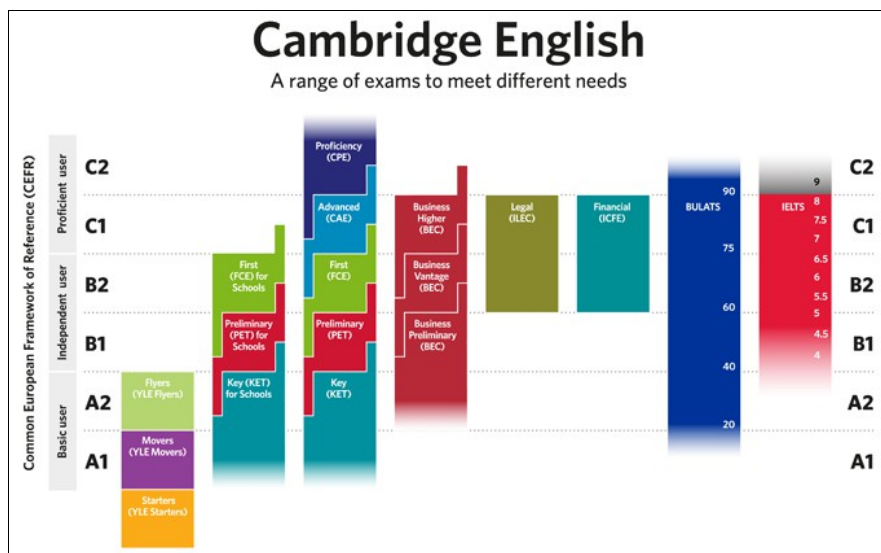

Che tu sia un principiante, un esperto che vuole migliorare le proprie competenze linguistiche, uno studente o un professionista, abbiamo l'esame giusto per te!!!

Scopri quale esame di inglese generale si adatta meglio alle tue esigenze tra :

ESAMI DI

CAMBRIDGE (KET, PET, FCE, CAE o CPE).

IELTS – OXFORD TEST OF ENGLISH – TOEIC

IELTS

IELTS (International English Language Testing System) è il test più popolare al mondo per certificare la conoscenza della lingua inglese. Sviluppato in partnership con Cambridge English.

Struttura dell'esame IELTS – Un Unico Test MULTILIVELLO		
PROVA	CONTENUTO	DURATA
LISTENING	40 DOMANDE	30 MINUTI + 10
READING	40 DOMANDE	60 MINUTI
WRITING	2 PARTI	60 MINUTI
SPEAKING	3 PARTI	11-15 MINUTI